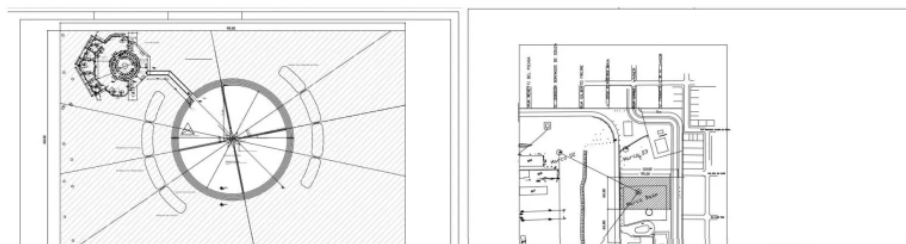

O projeto Parque da Ciência "COELESTIUM SCIENTIAE": Praça do Céu e Planetário "Professor Carlos Alfredo Argüello", da Universidade Estadual de Maringá (UEM), foi contemplado pela chamada do edital Programa Praças da Ciência em Museus e Centros de Ciência e Tecnologia e Espaços Científicos Culturais – 01/2022, da Financiadora de Estudos e Projetos (Finep), empresa pública do Ministério da Ciência, Tecnologia e Inovações (MCTI).

Segundo o professor do Departamento de Física e coordenador do projeto, Marcos Cesar Danhoni Neves, o objetivo é a construção de uma Praça do Céu, localizada entre o Museu Dinâmico Interdisciplinar (Mudi) e a Estação Meteorológica, para observação astronômica a "olho nu" e com o uso de telescópios, e do novo planetário, cuja construção da cúpula está prevista em sete metros de diâmetro, acomodação para até 80 pessoas e terá projeção digital.

Proposta da planta Praça do Céu