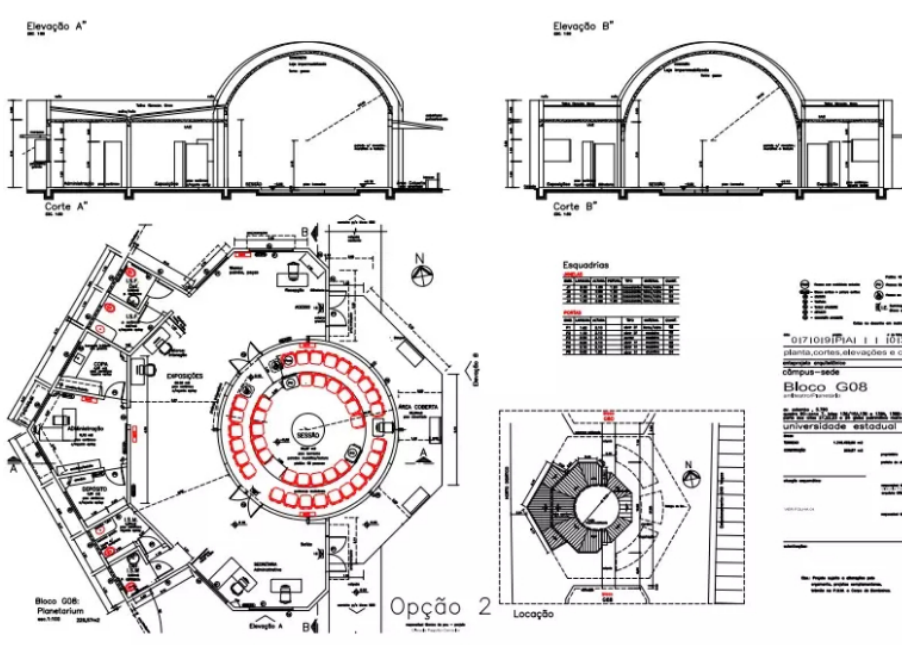

“Será um polo de divulgação científica e turística para a cidade de Maringá com a possibilidade de entrelaçamentos dos cursos de graduação da UEM e de estudantes da rede pública de ensino”, comenta Danhoni.

A UEM já possui o planetário Circus Stellarium, localizado ao lado Bloco F-67, no câmpus-sede. A estrutura atual possui uma cúpula de 6 metros de diâmetro e projeção analógica.

Professor contemplado pelo edital Marcos Danhoni e alunos do curso do Física no atual planetário

A nova obra será possível por meio do recurso disponibilizado pelo edital de até R$ 299.927,03, além de recursos extras de outro edital aprovado do Conselho Nacional de Desenvolvimento Científico e Tecnológico (CNPq) / MCTI / Fundo Nacional de Desenvolvimento Científico e Tecnológico (FNDCT) – Nº 39/2022 – Programa de Apoio a Museus e Centros de Ciência e Tecnologia e a Espaços Científico-Culturais. ASC/UEM

Tags: [edital](#) [escol pública](#) [física](#) [planetário](#) [projeto de extensão](#) [uem](#)

Compartilhar
Tweet
Enviar

Notícias **Relacionadas**