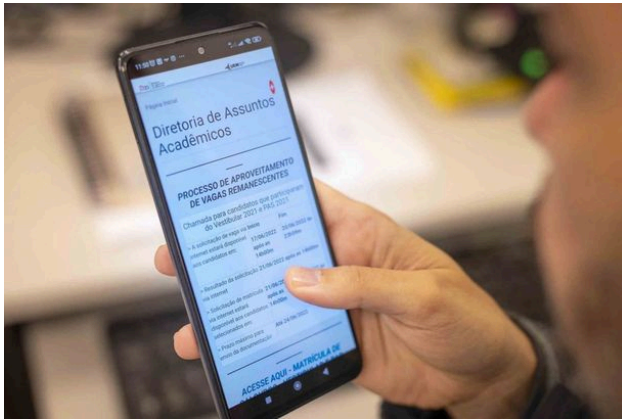

ENSINO SUPERIOR

Paranavaí tem 35 vagas para candidatos que fizeram vestibular EAD da UEM

São oportunidades para três cursos diferentes. Saiba como se inscrever.

Publicado em 05/06/2023 às 10:20
Atualizado em 05/06/2023 às 10:23

(Foto: Prefeitura de Paranavaí)

O polo da Universidade Aberta do Brasil (UAB) de Paranavaí está com 35 vagas disponíveis para candidatos que fizeram o Vestibular EaD da Universidade Estadual de Maringá (UEM). São vagas remanescentes para três cursos diferentes.

A Pró-Reitoria de Ensino da UEM publicou no fim de semana o Edital nº 023/2023-DAA. O documento torna público o número efetivo de vagas por curso/turno disponibilizadas para a 1ª chamada da primeira etapa do Processo de Aproveitamento de Vagas Remanescentes para ingresso no ano letivo de 2023. As oportunidades são destinadas a candidatos que estejam em lista de espera do Concurso Vestibular, Vestibular EaD e do Processo de Avaliação Seriada (PAS).