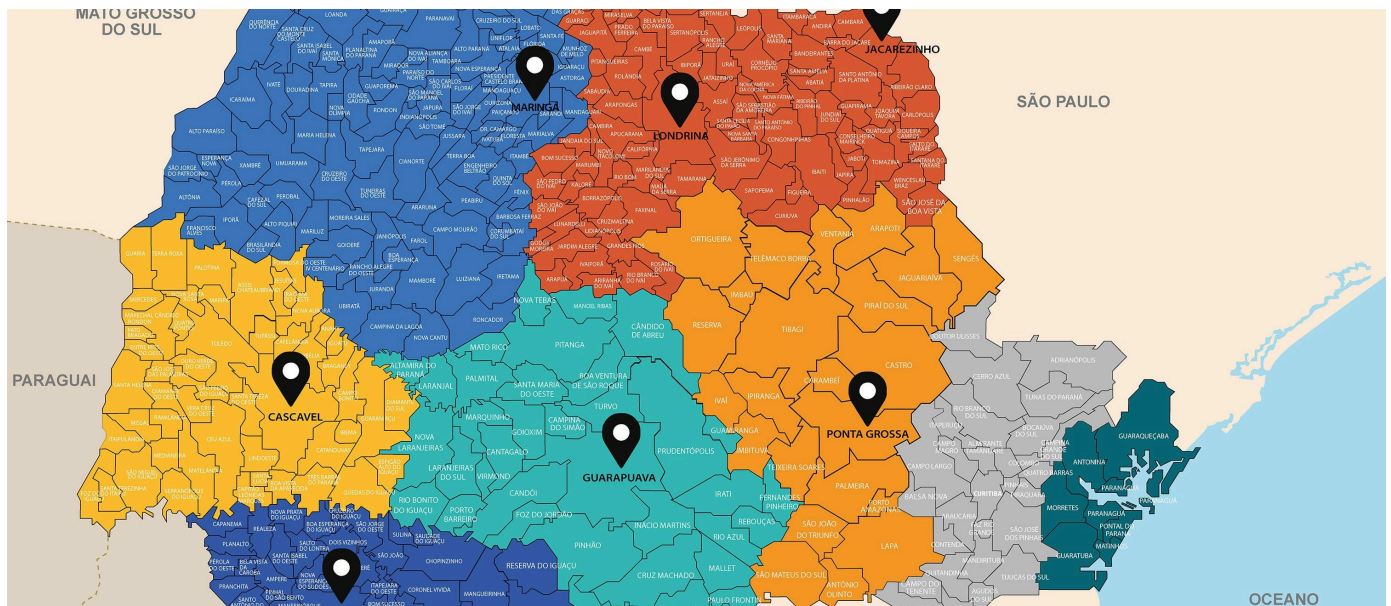

Ao  
vivo

Foto: SEEC-PR / Núcleos Regionais de Cultura da SEEC

Paraná

## Núcleo Regional de Cultura será inaugurado nesta quarta em Maringá

Cultura por **Letícia Tristão** em 02/07/2024 - 16:41

A Secretaria de Estado da Cultura abriu braços da pasta em sete regiões do estado: Cascavel, Guarapuava, Londrina, Maringá, Ponta Grossa e Francisco Beltrão, com uma extensão em Jacarezinho. Os agentes regionais de cultura devem percorrer as cidades de cada região em busca de projetos culturais e também terão o trabalho de capacitação. Segundo a secretária de Estado da Cultura, Luciana Casagrande, é a descentralização da cultura. Em Maringá, a sede será na UEM e o lançamento oficial será nesta quarta-feira (3). Ouça a entrevista completa.